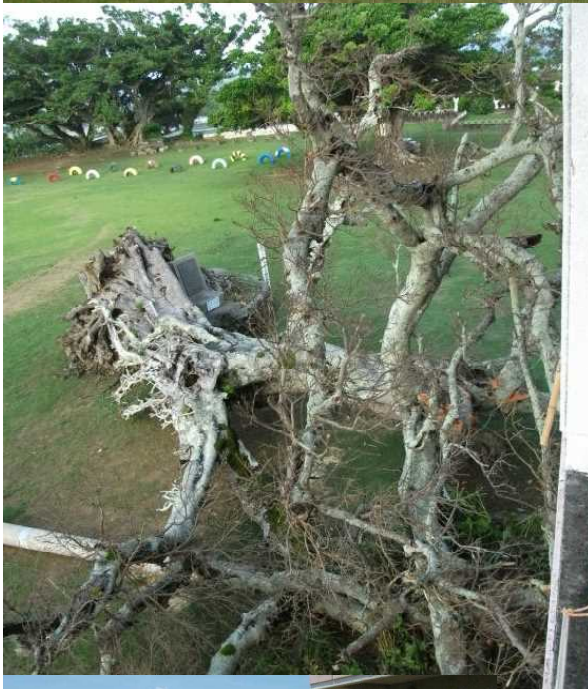

# 記憶～ウッドガジュマル

在りし目のウッドガジュマル(S54)

2009.07.19

地域の方々と手入れを行う(H21)

台風17号によって一部倒壊(H24.9.30)

撤去後、支えを設置(H24)

倒壊部分の撤去作業(H24)

117年の間  
住吉小学校を  
見守ってくれました。

お疲れ様でした。。。

ようやく緑を取り戻したガジュマル(田25)

台風15号で見るとも無惨な姿に(田27)

平成27年8月25日(火)未明  
台風15号の影響で根元から折れてしまいました。

ついにその姿が消えてしまいました(田27)