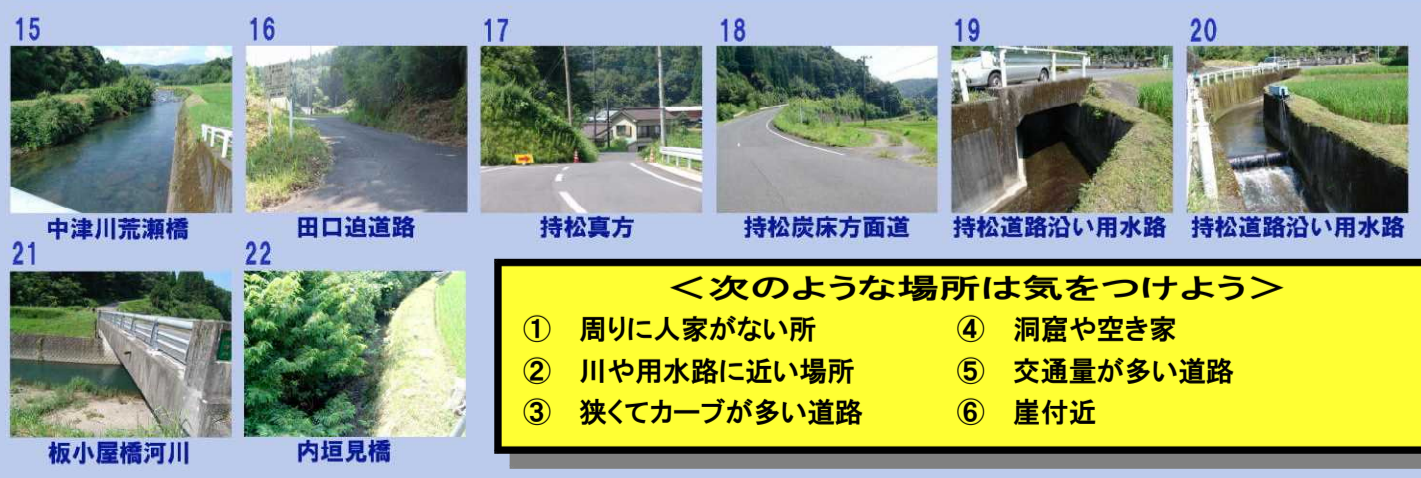

塩浸方面洞窟

高千穂B&G下河川

簡易水道入口

牧園河川周辺竹林

塩浸方面道空屋

高千穂小谷付近空屋

中福良公民館裏河川

横瀬橋河川

上中津川橋

| 凡 例 | |
|-----|-------------|
| ▲ | 避難場所 |
| — | 土石流発生危険予想箇所 |
| ● | 急傾斜崩壊危険予想箇所 |
| ● | 山腹崩壊危険予想箇所 |
| ☏ | 消防署 |
| ☏ | 駐在所 |
| ▲ | その他施設 |

出典：牧園町防災マップ

①河川遊泳禁止 ②単独自然探訪禁止 ③危険箇所立入禁止 ④プール使用時の安全対策

＜次のような場所は気をつけよう＞

| | |
|---------------|------------|
| ① 周りに人家がない所 | ④ 洞窟や空き家 |
| ② 川や用水路に近い場所 | ⑤ 交通量が多い道路 |
| ③ 狭くてカーブが多い道路 | ⑥ 崖付近 |