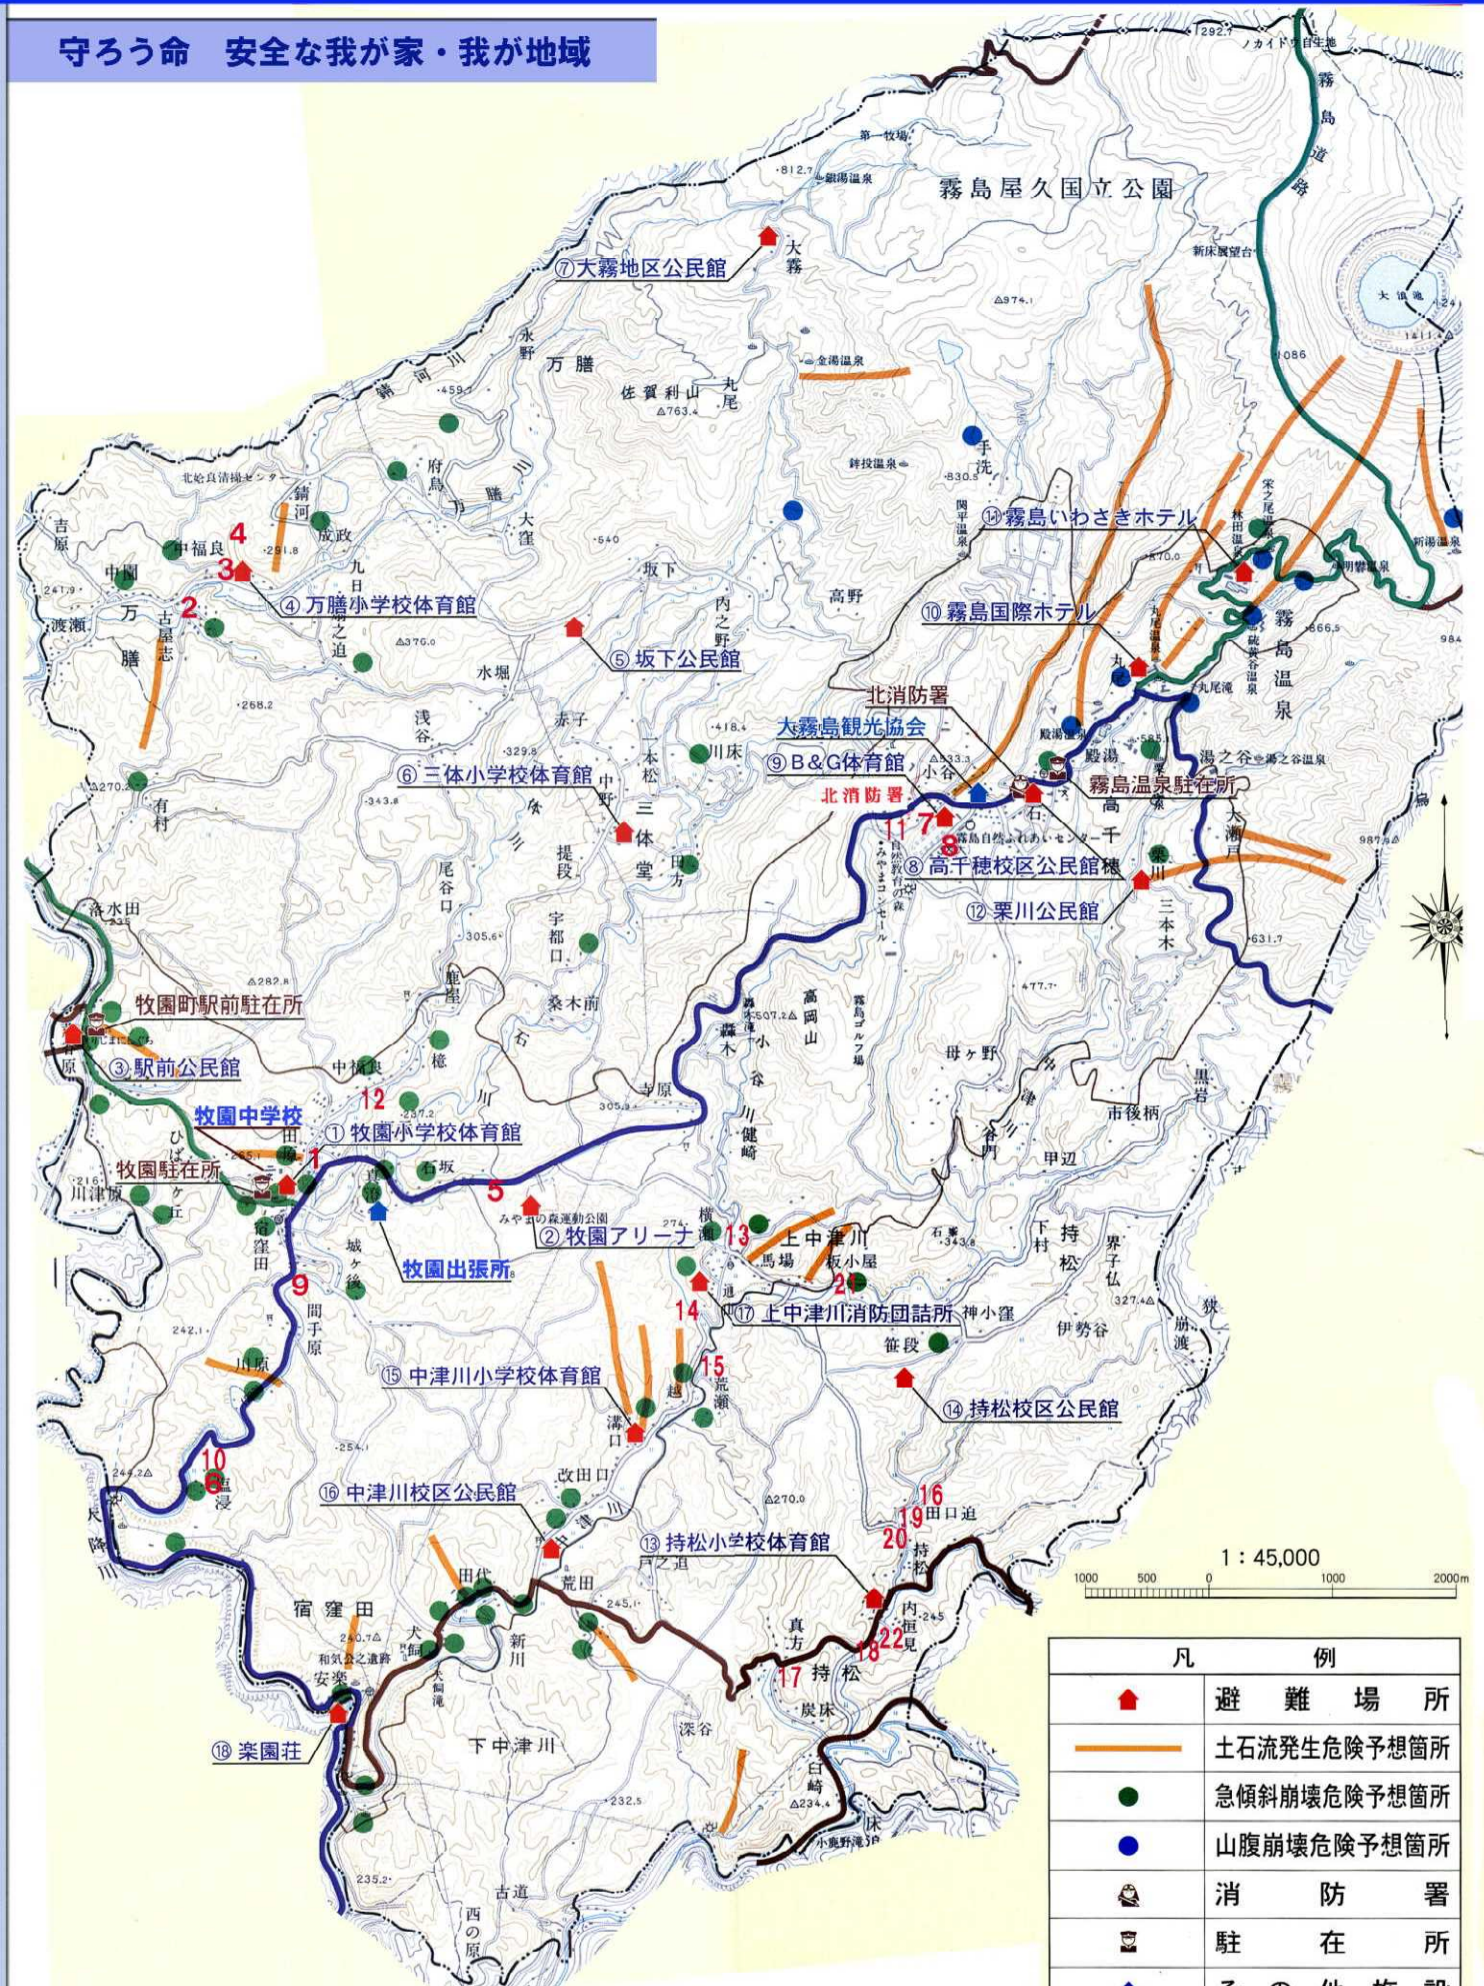

牧園中学校区内危険箇所マップ

霧島市立牧園中学校 TEL 0995-76-0021

守ろう命 安全な我が家・我が地域

堂園モーター前

万膳橋

万膳小裏用水路

中福良洞窟

森林組合裏河川

塩浸方面洞窟

高千穂B&G下河川

簡易水道入口

牧園河川周辺竹林

塩浸方面道空屋

高千穂小谷付近空屋

中福良公民館裏河川

横瀬橋河川

上中津川橋

| 凡 例 | |
|-----|-------------|
| ▲ | 避難場所 |
| — | 土石流発生危険予想箇所 |
| ● | 急傾斜崩壊危険予想箇所 |
| ● | 山腹崩壊危険予想箇所 |
| ☏ | 消防署 |
| ☏ | 駐在所 |
| ▲ | その他施設 |

出典：牧園町防災マップ

①河川遊泳禁止 ②単独自然探訪禁止 ③危険箇所立入禁止 ④プール使用時の安全対策

＜次のような場所は気をつけよう＞

| | |
|---------------|------------|
| ① 周りに人家がない所 | ④ 洞窟や空き家 |
| ② 川や用水路に近い場所 | ⑤ 交通量が多い道路 |
| ③ 狭くてカーブが多い道路 | ⑥ 崖付近 |