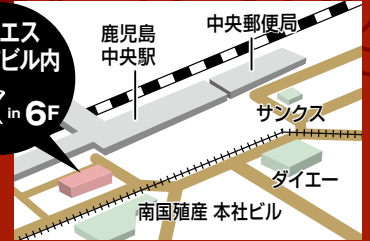

鹿児島中央店

南国殖産本社ビル向かい
エヌエスビル 6F

予約優先になります。

24時間カンタンメール予約
magons@1cs.jp (空メール送信)

メール会員大募集!!

Menu

- ボディセラピー 15分~ ¥1,570~
- 足つぼセラピー 30分~ ¥2,500~
- 頭皮マッサージ 15分 ¥1,570
- 角質ケア 25分 ¥2,100
- まごのて式ストレッチ 15分 ¥1,570
- ハンドセラピー 20分 ¥2,100
- カイロプラクティック 45分~ ¥3,500~
- アロマオイルリンパドレナージュ 40分~ ¥4,200~

ホストナ!!

かなり
お得!!

メール会員限定 オリジナルセレクトメニュー

6つのコースを、
その日のお疲れに合わせて、
自分で組み合わせができます。

好きなコース、やりたいコースの
組み合わせでリフレッシュしませんか?

- 45分 ¥3,800
- 60分 ¥4,850
- 70分 ¥5,900
- 90分 ¥6,950

突然ですが、

みなさんはこんなことにお悩みではないですか??

- おしりの垂れたお肉が気になる!
- 上半身は痩せているのに下半身太り!
- 左(右)肩が下がっている! etc...

このようなお悩みを、そのままにすると...

- 今まで履けてたパンツが履けなくなる!
- 下腹ぽっこり、太ももむっちり! お尻も垂れてる!!
- 年齢よりも老けて見える! etc...

このままでは...はずかしくて、かわいい夏のお洋服が絶対着れません。

その原因は、「骨盤」にあるのです。

なぜなら...骨盤がゆがむと、体のバランスが崩れてしまい血行やリンパの流れが悪くなります。特に腰から下の下半身がむくみやすくくなります。その脂肪細胞が2倍3倍...と大きくなり、垂れたお尻、ぽっこりお腹周り、むっちり太ももの原因のひとつになります。

通信販売などで骨盤矯正グッズやダイエットマシンがありますが、買われた方はわかると思いますが、ほとんどの方が三日坊主で押し入れに。

また、こんなことも...

- ・ 骨盤矯正をしてもらいたいけど、どこのお店に行けば良いかわからない!!
- ・ カラダに触られるから、女性スタッフじゃないとダメ!!

このようなお悩み・ご要望を持ったお客様がまごのてに非常に多く来店されます。

最後に選ばれる
「まごのて」の
骨盤矯正

骨盤矯正専門整体 45分 ¥3,500
骨盤矯正 & スラリマジック ¥3,980
スラリマジックとセットでされると、効果大です!!

スラリマジック

ジェルを気になる部分になじませていくだけで、体の余分な脂肪分と水分を分解し、体外に排出させてしまう、まるで魔法のようなジェルです。ジェルに含まれる脂肪分解酵素が皮膚の細胞に作用し、老廃物として体から脂肪分を追い出し、すく効果を実感できます。有名でもご愛用者がいらっしゃいます。

オープニングチケット

全メニュー

30%OFF券

有効期限 / . . . まで有効