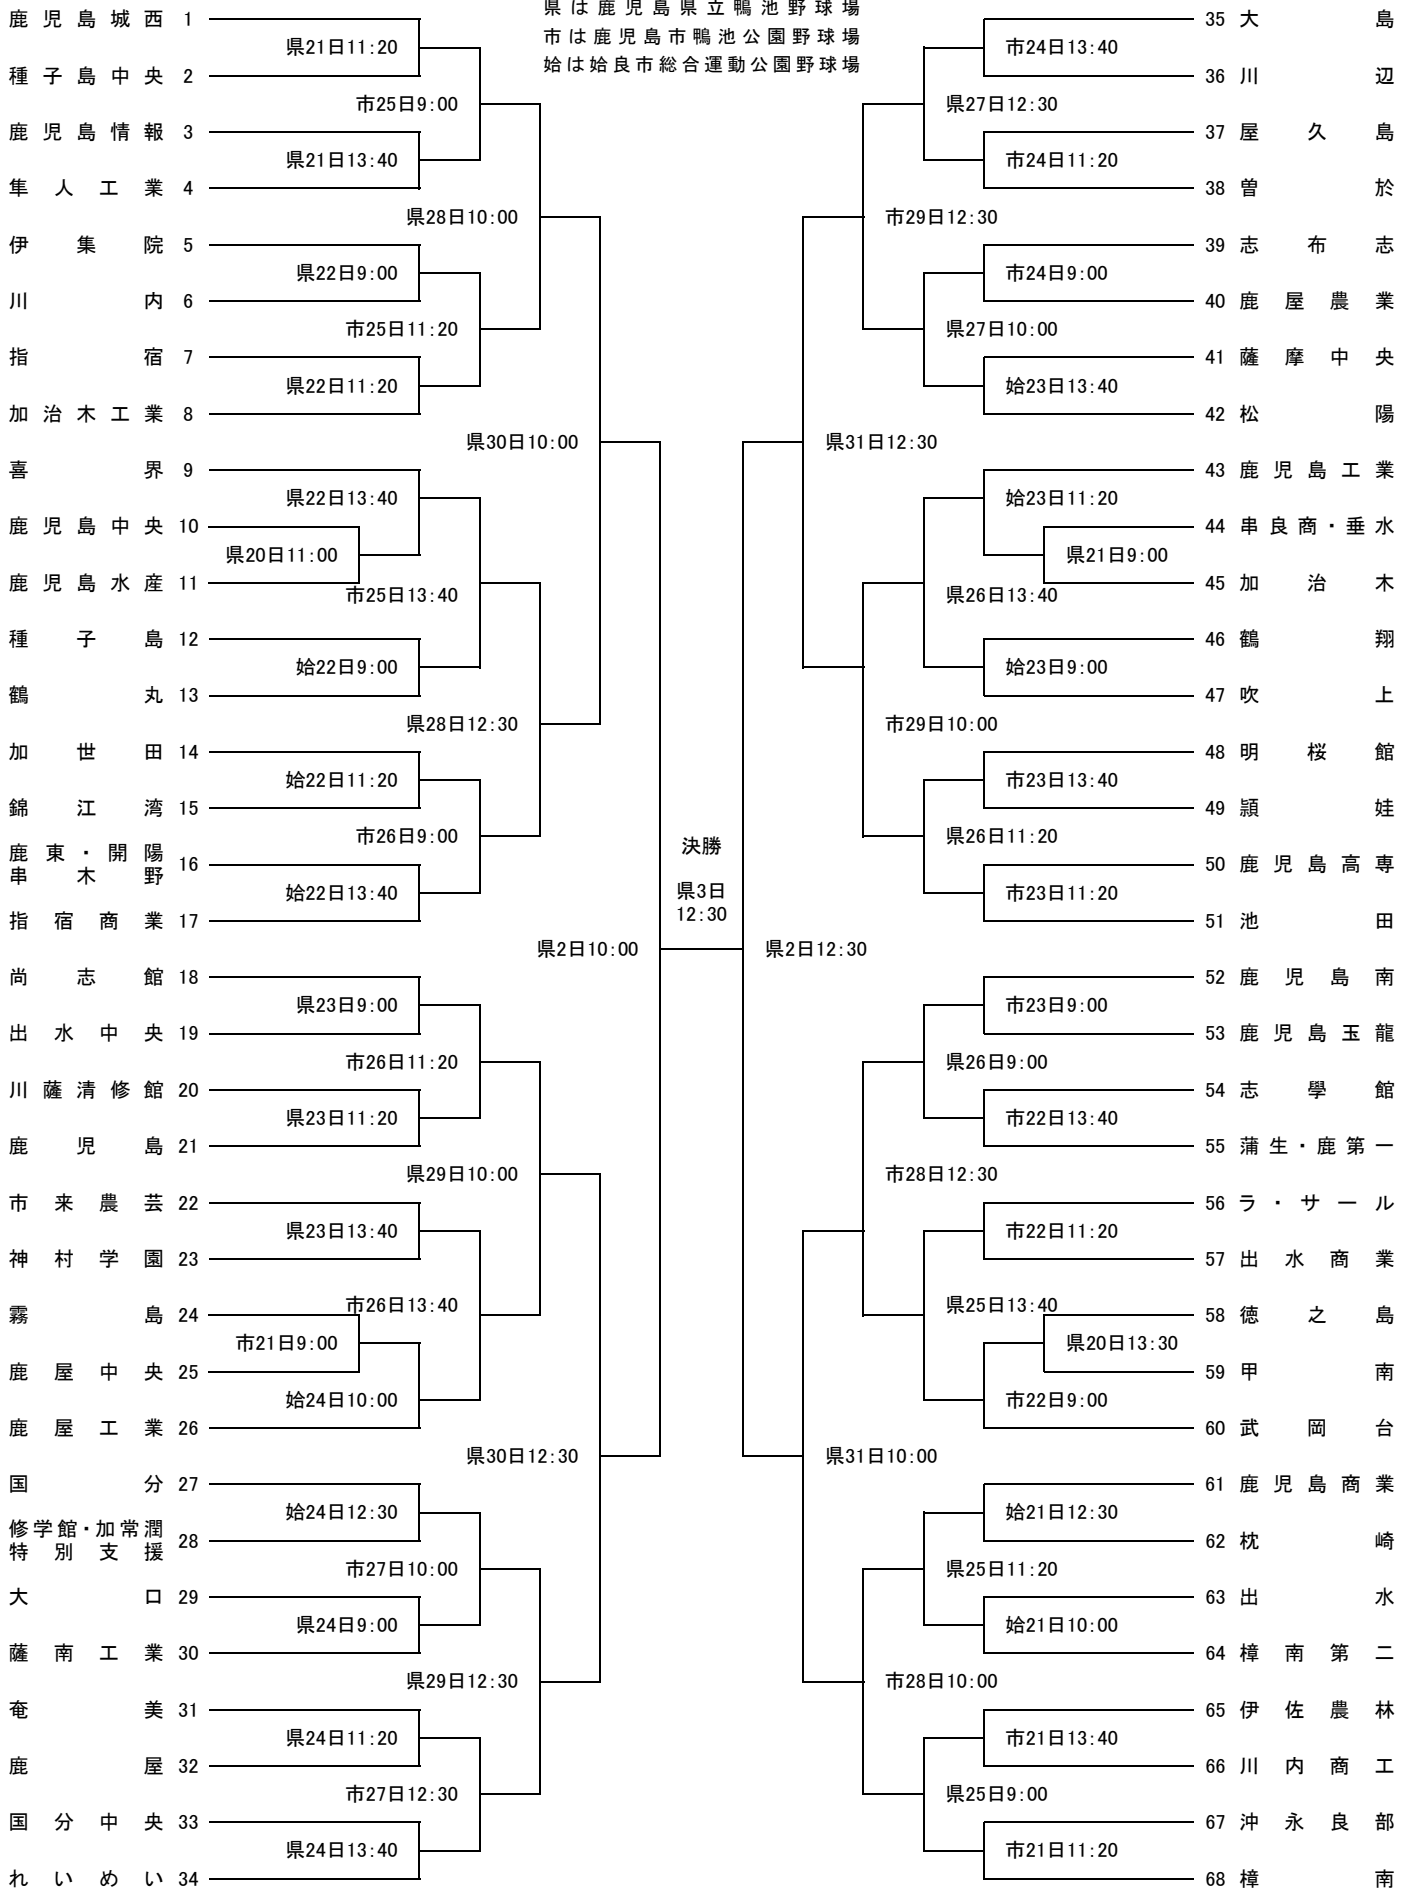

# 第138回九州地区高等学校野球大会鹿児島県予選組合せ表

平成28年3月20日(日)~4月3日(日)〈雨天順延〉 於: 県立鴨池球場・鴨池市民球場・始良市野球場

準決勝前日は休養日

県は鹿児島県立鴨池野球場  
市は鹿児島市鴨池公園野球場  
始は始良市総合運動公園野球場

開会式 3月 20日(日) 9:30 県立鴨池球場<雨天時 県立鴨池球場屋外運動場>  
選手宣誓 鹿児島工業高等専門学校 主将 川路 宙大 かわじ みちひろ 君