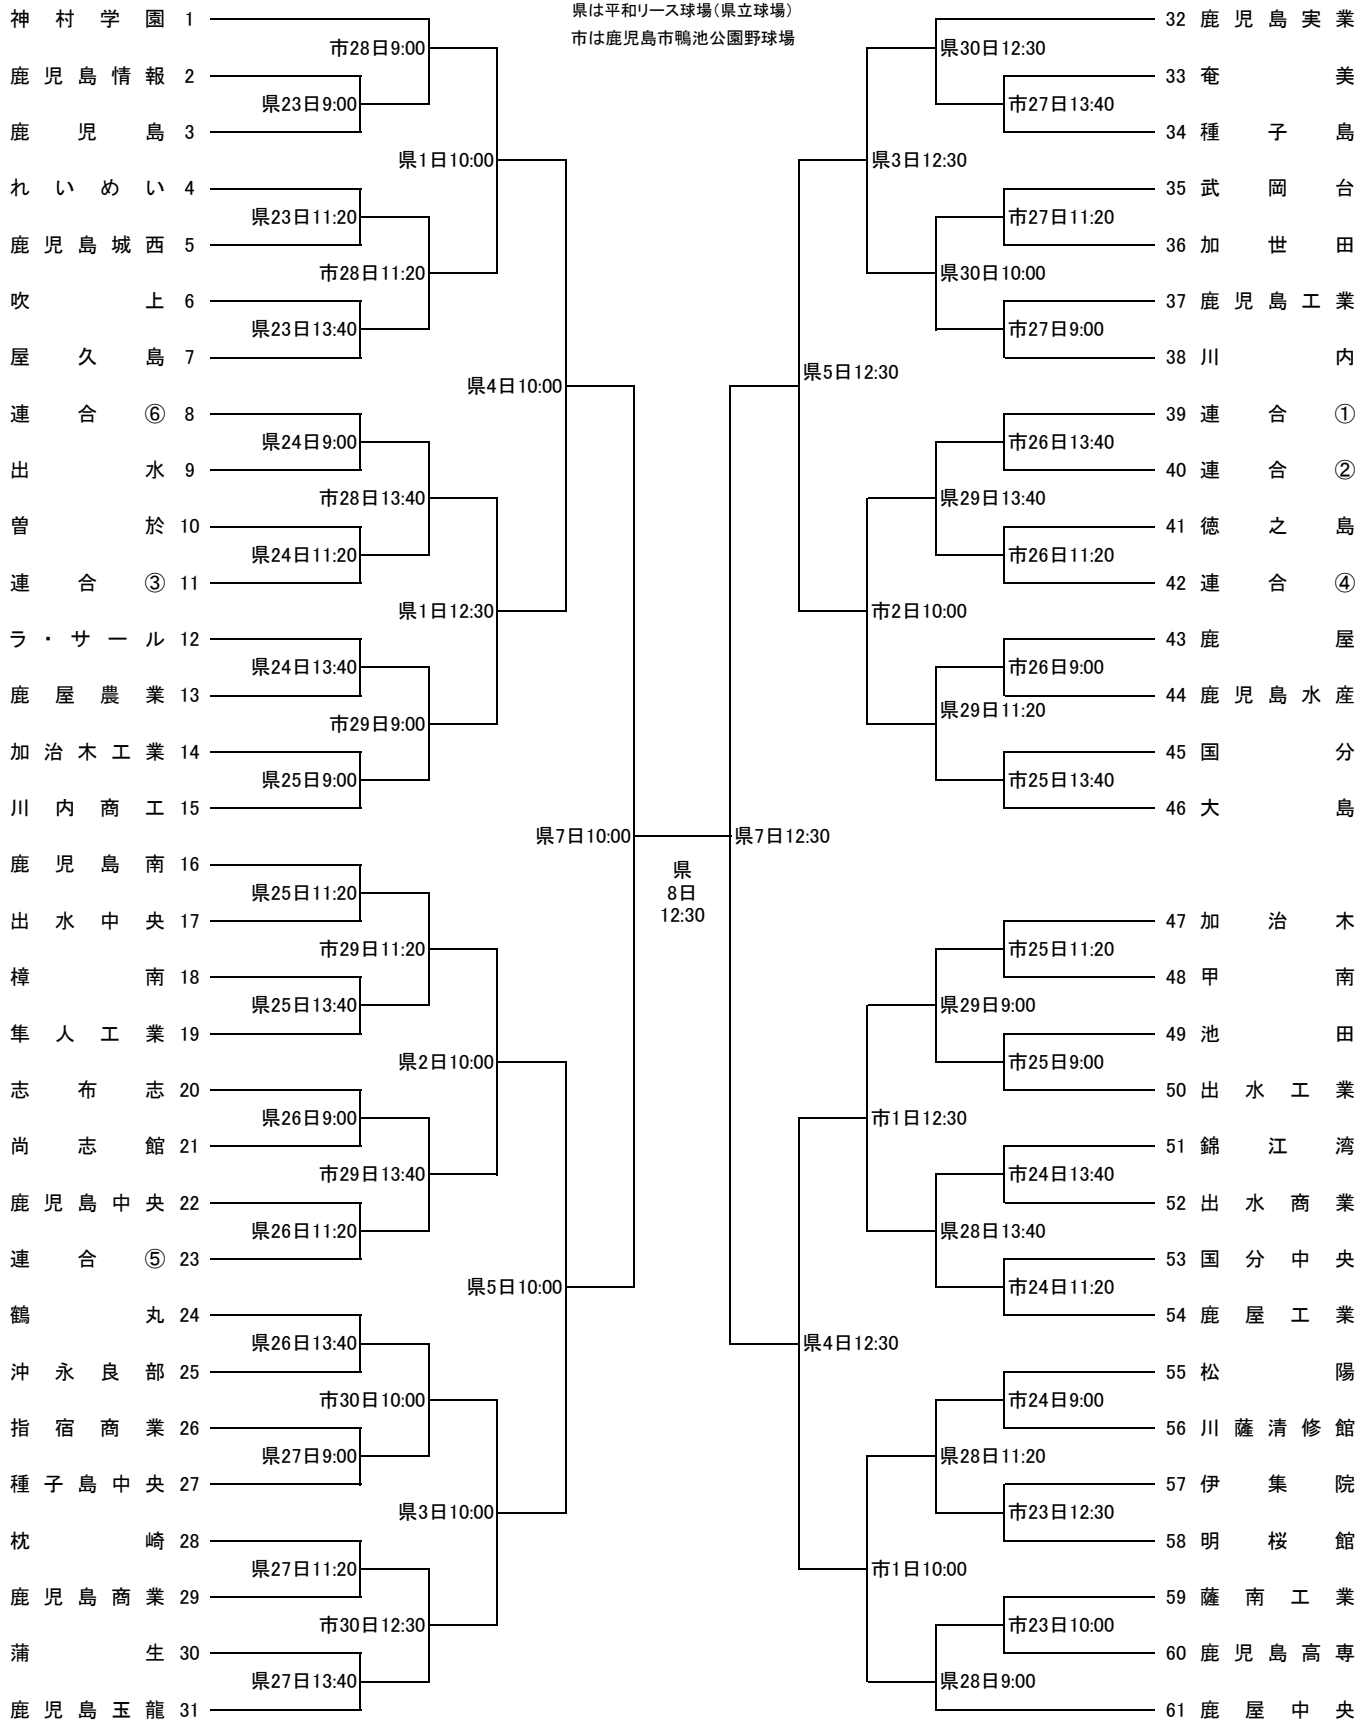

第145回九州地区高等学校野球大会鹿児島県予選組合せ表

令和元年9月23日(月)～10月8日(火)〈雨天順延〉 於:平和リース球場・鴨池市民球場

準決勝前日は休養日

県は平和リース球場(県立球場)
市は鹿児島市鴨池公園野球場

連合①	志学館・鹿児島修学館
連合②	開陽・鹿高特支・山川・加常潤・川辺・垂水
連合③	指宿・穎娃
連合④	市来農芸・串木野
連合⑤	薩摩中央・鶴翔・伊佐農林
連合⑥	古仁屋・喜界・与論