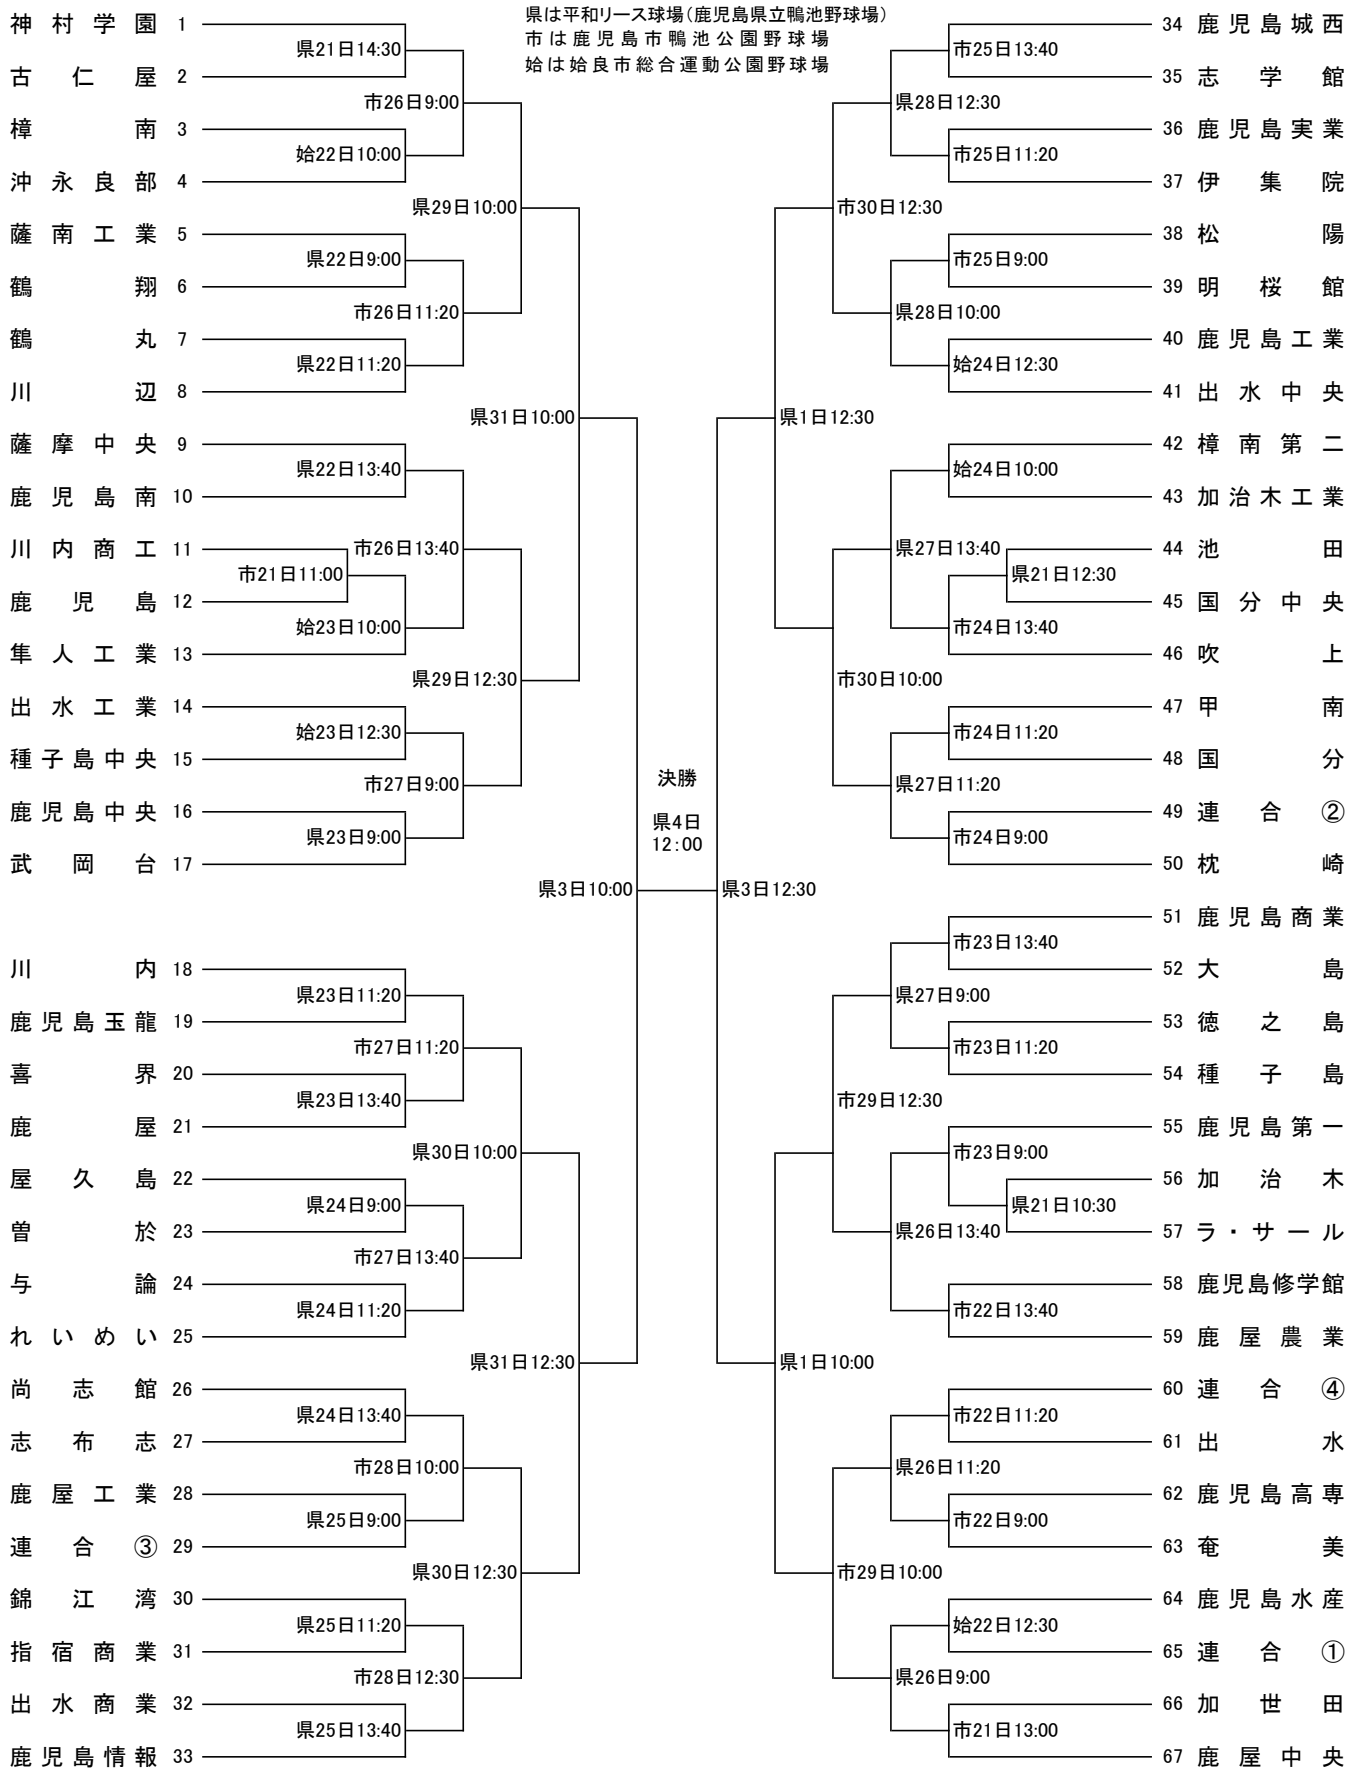

第144回九州地区高等学校野球大会鹿児島県予選組合せ表

平成31年3月21日(木)～4月4日(木)〈雨天順延〉 於: 県立鴨池球場・鴨池市民球場・始良市野球場

準決勝前日は休養日

- 連合① 開陽・特別支援・加常潤・市来農芸・串木野
- 連合② 指宿・額娃・山川
- 連合③ 川薩清修館・蒲生
- 連合④ 大口・伊佐農林・霧島・串良商業

開会式 3月 21日(木) 9:00 県立鴨池球場 < 雨天時 県立鴨池球場屋外練習場 >
選手宣誓 鹿屋中央 高校 主将 新有留 優斗(しんありどめ ゆうと) 君