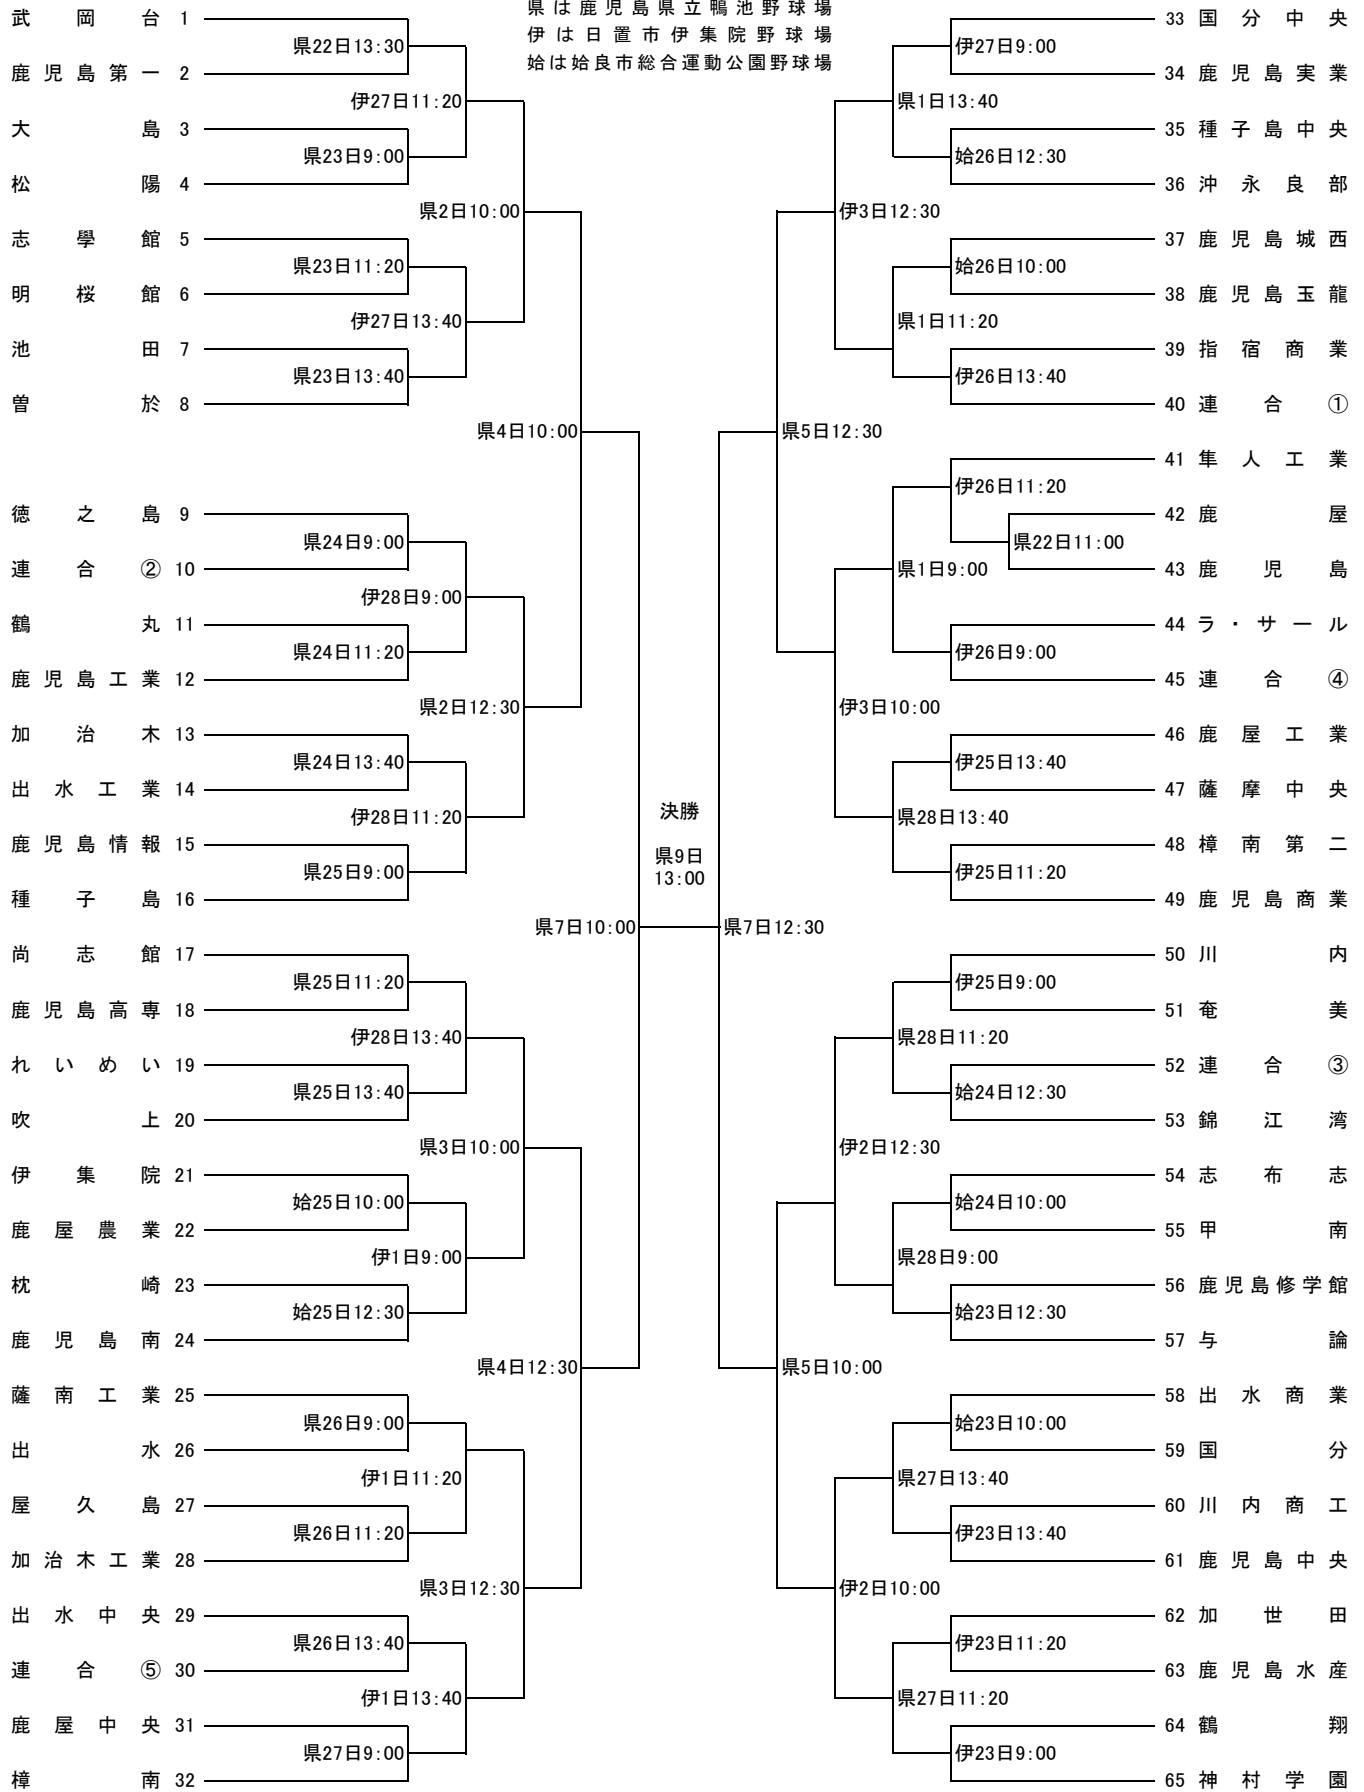

第143回九州地区高等学校野球大会鹿児島県予選組合せ表

平成30年9月22日(土)～10月9日(火)(雨天順延) 於: 県立鴨池球場・伊集院野球場・始良市野球場

準決勝前日は休養日、10月8日は球場使用不可

県は鹿児島県立鴨池野球場
伊は日置市伊集院野球場
始は始良市総合運動公園野球場

開会式 9月22日(土) 9:30 県立鴨池球場<雨天時 鹿児島市鴨池公園多目的屋内運動場>

選手宣誓 国分中央 高校 主将 桑原 航汰 (くわはら こうた) 君