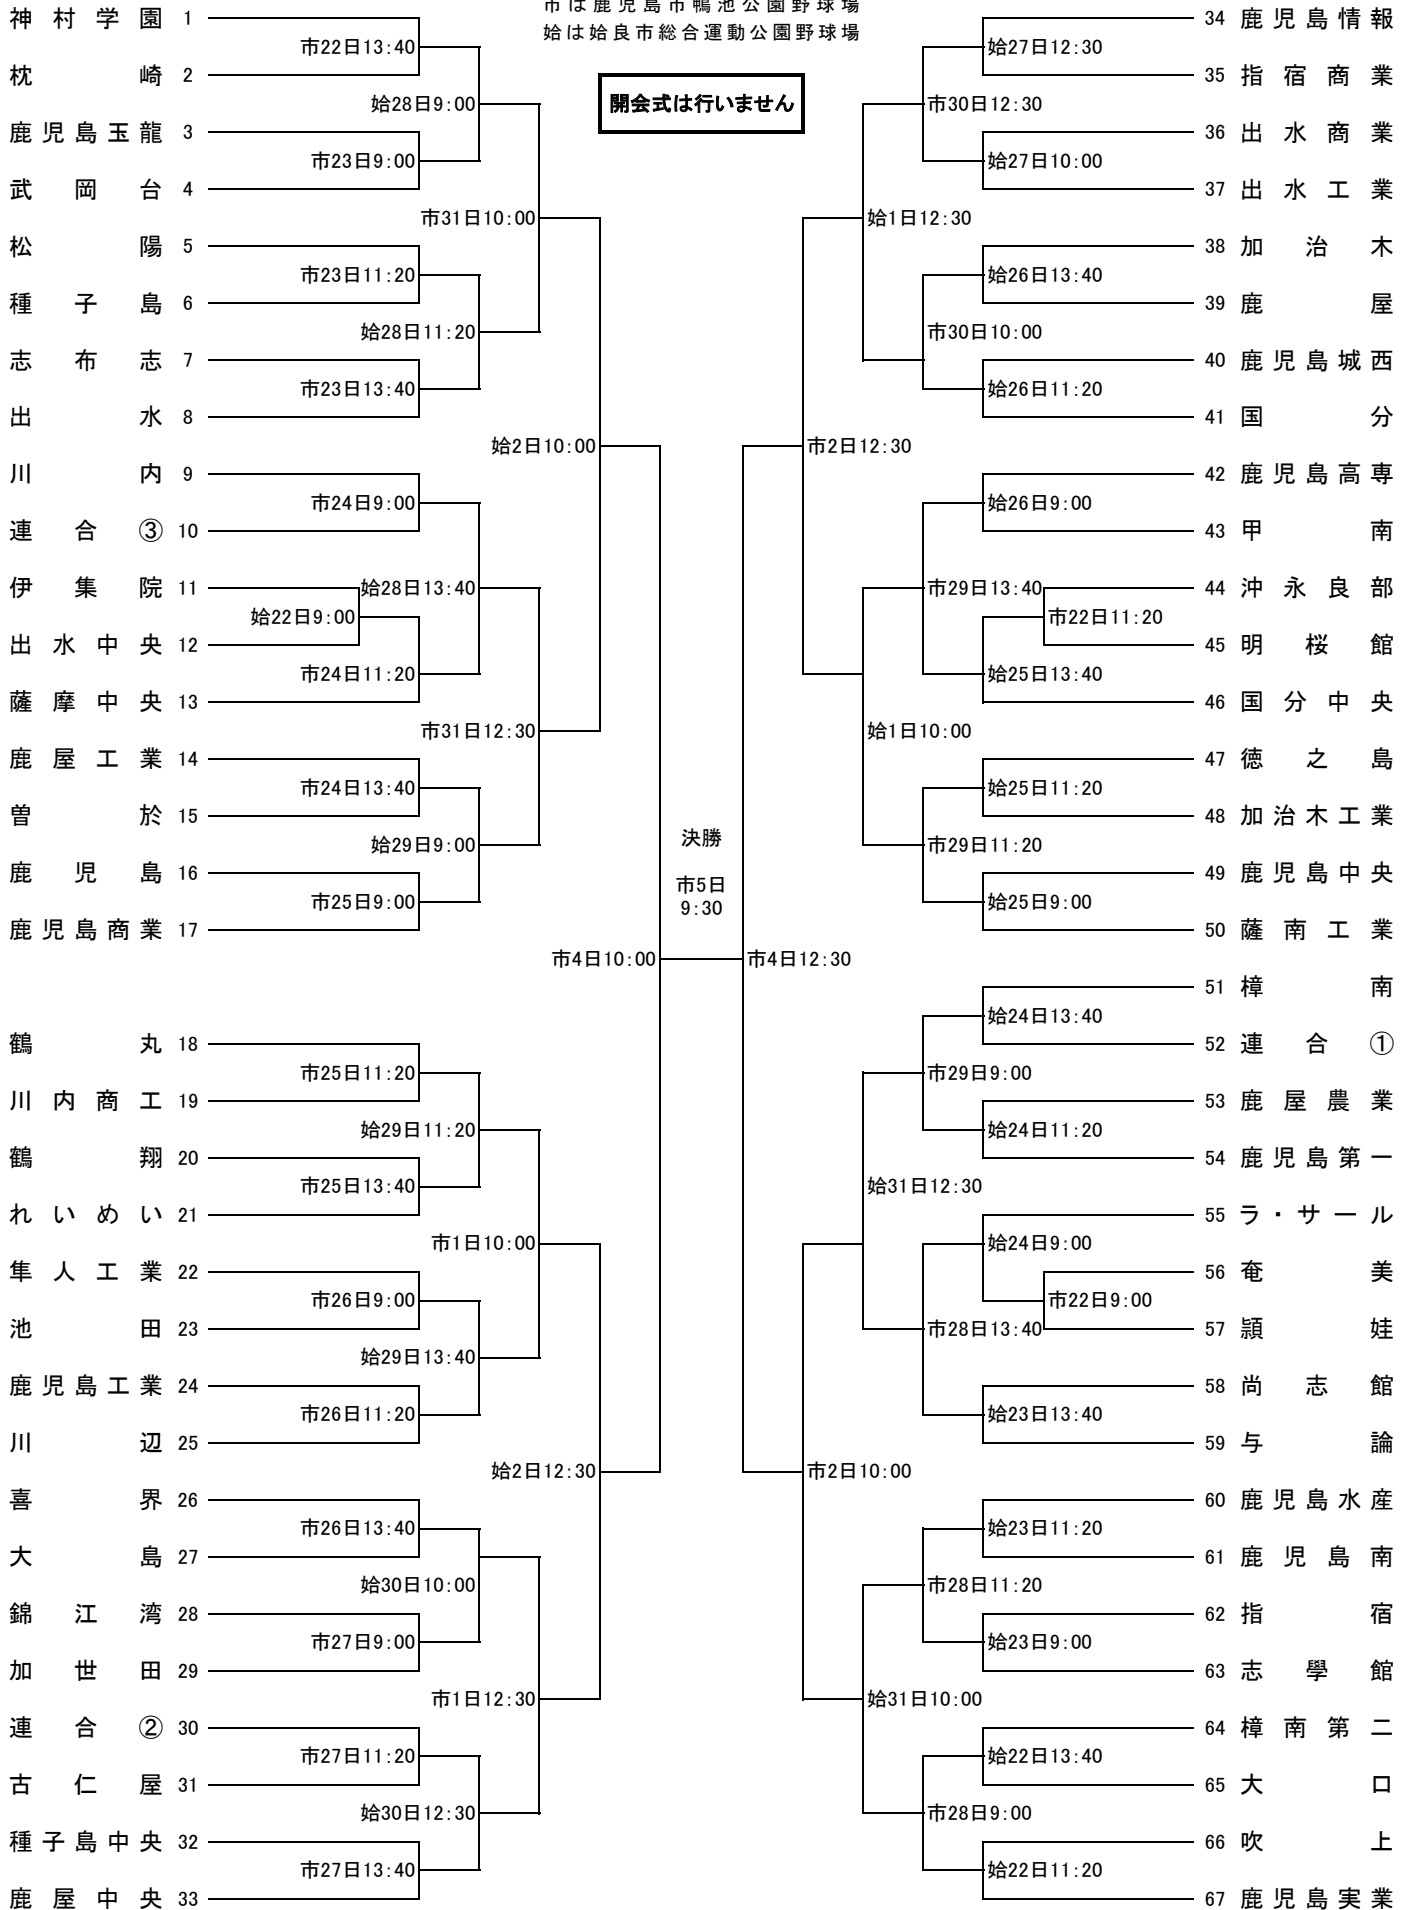

# 第142回九州地区高等学校野球大会鹿児島県予選組合せ表

平成30年3月22日(水)～4月5日(水)〈雨天順延〉 於:鴨池市民球場・始良市野球場

準決勝前日は休養日

市は鹿児島市鴨池公園野球場  
始は始良市総合運動公園野球場

**開会式は行いません**

連合① 鹿児島東・開陽・修学館・特別支援・加世田常潤・市来農芸・串木野

連合② 川薩清修館・蒲生

連合③ 霧島・串良商業・屋久島