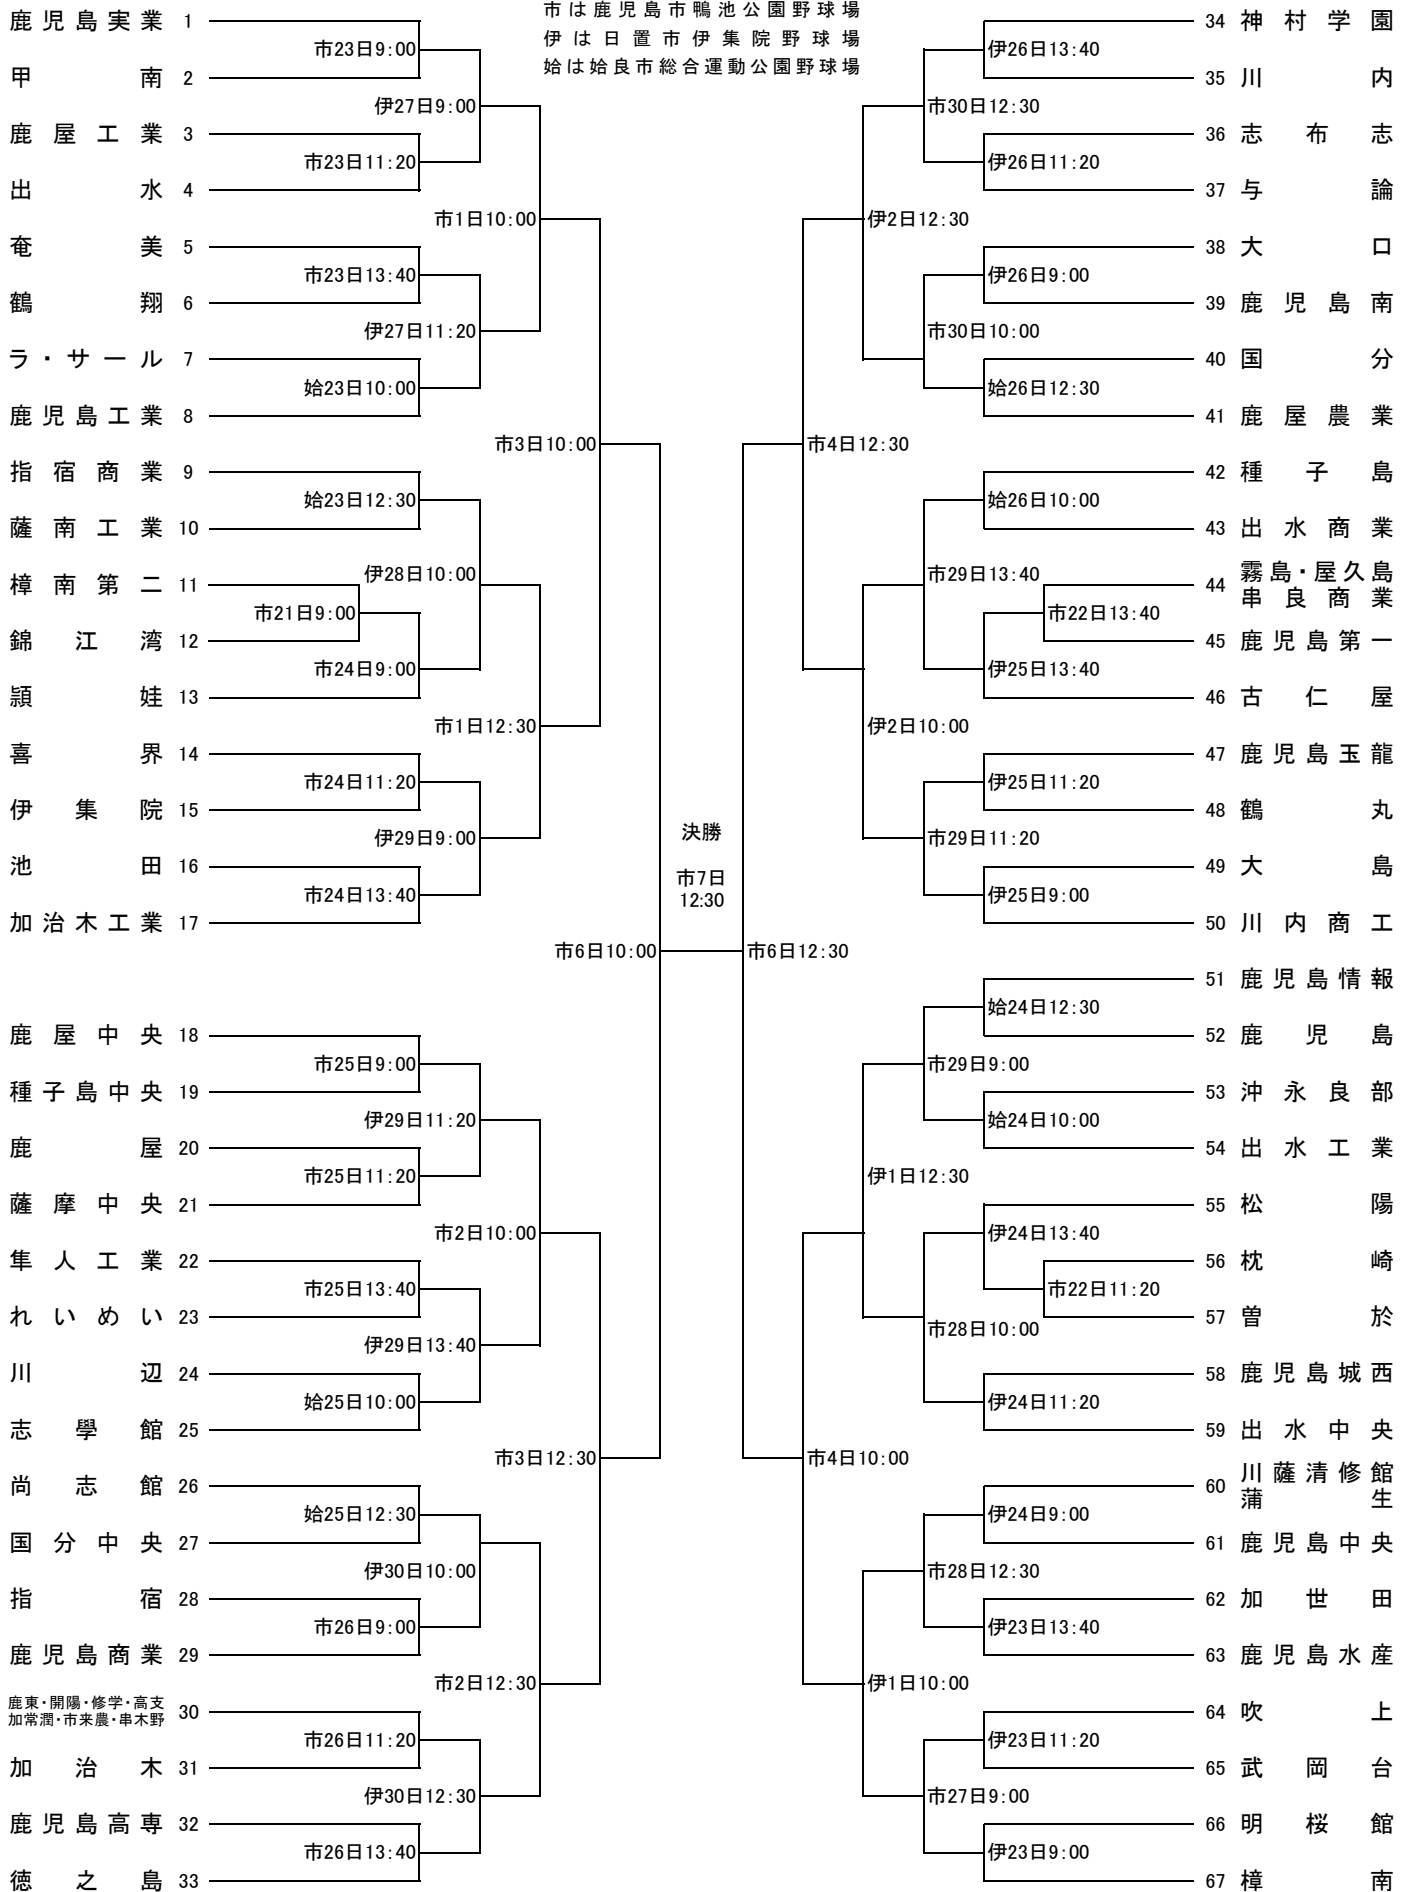

第141回九州地区高等学校野球大会鹿児島県予選組合せ表

平成29年9月21日(木)～10月7日(土)(雨天順延) 於:鴨池市民球場・伊集院野球場・始良市野球場

準決勝前日は休養日

市は鹿児島市鴨池公園野球場
伊は日置市伊集院野球場
始は始良市総合運動公園野球場

開会式は行いません。