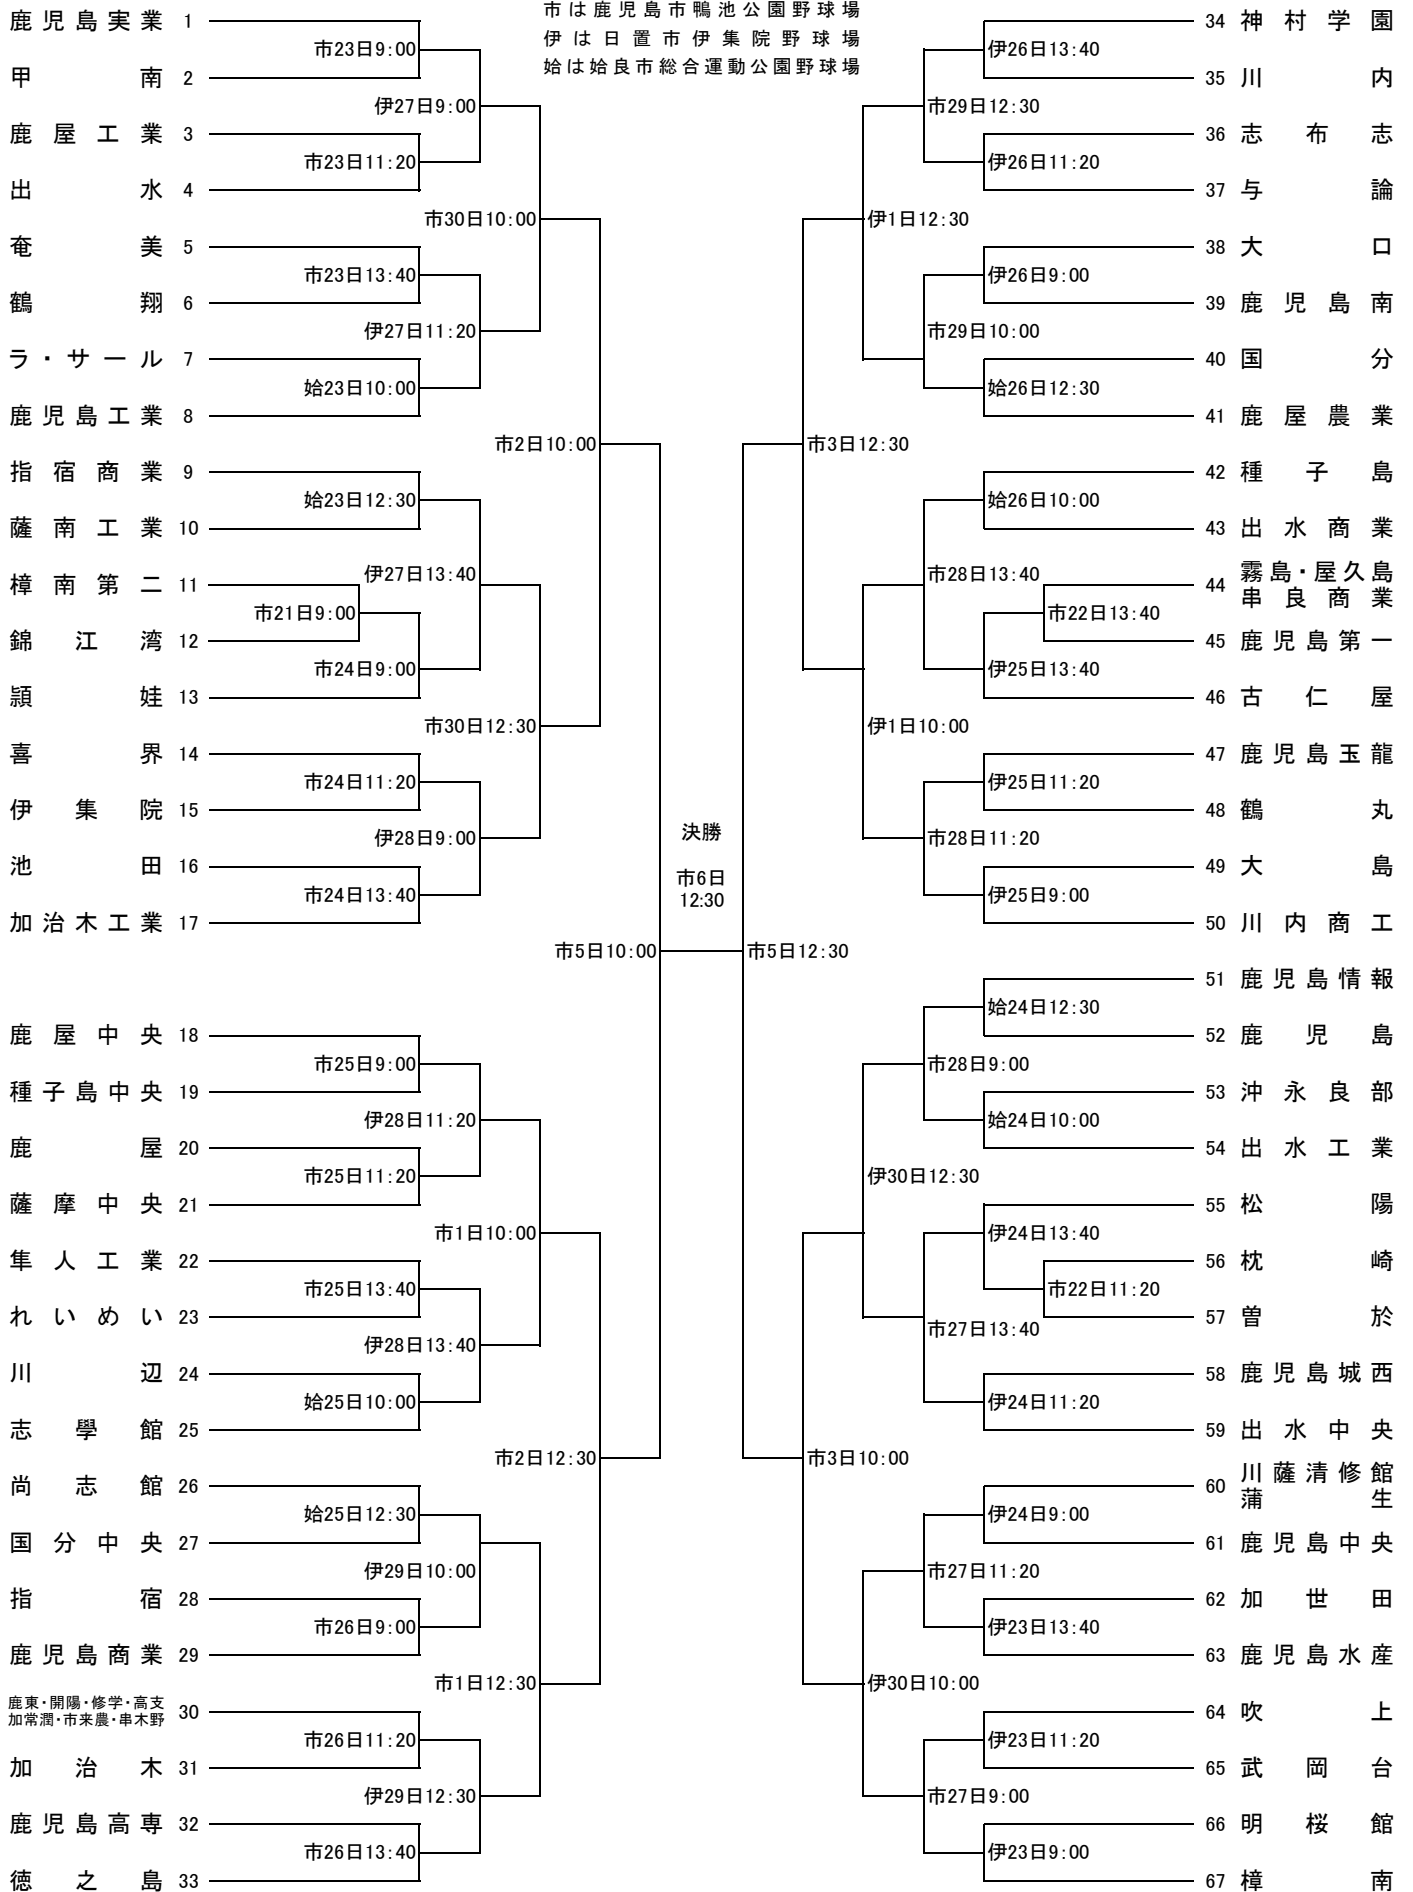

第141回九州地区高等学校野球大会鹿児島県予選組合せ表

平成29年9月21日(木)～10月6日(金)(雨天順延) 於:鴨池市民球場・伊集院野球場・始良市野球場

準決勝前日は休養日

市は鹿児島市鴨池公園野球場
伊は日置市伊集院野球場
始は始良市総合運動公園野球場

開会式は行いません。