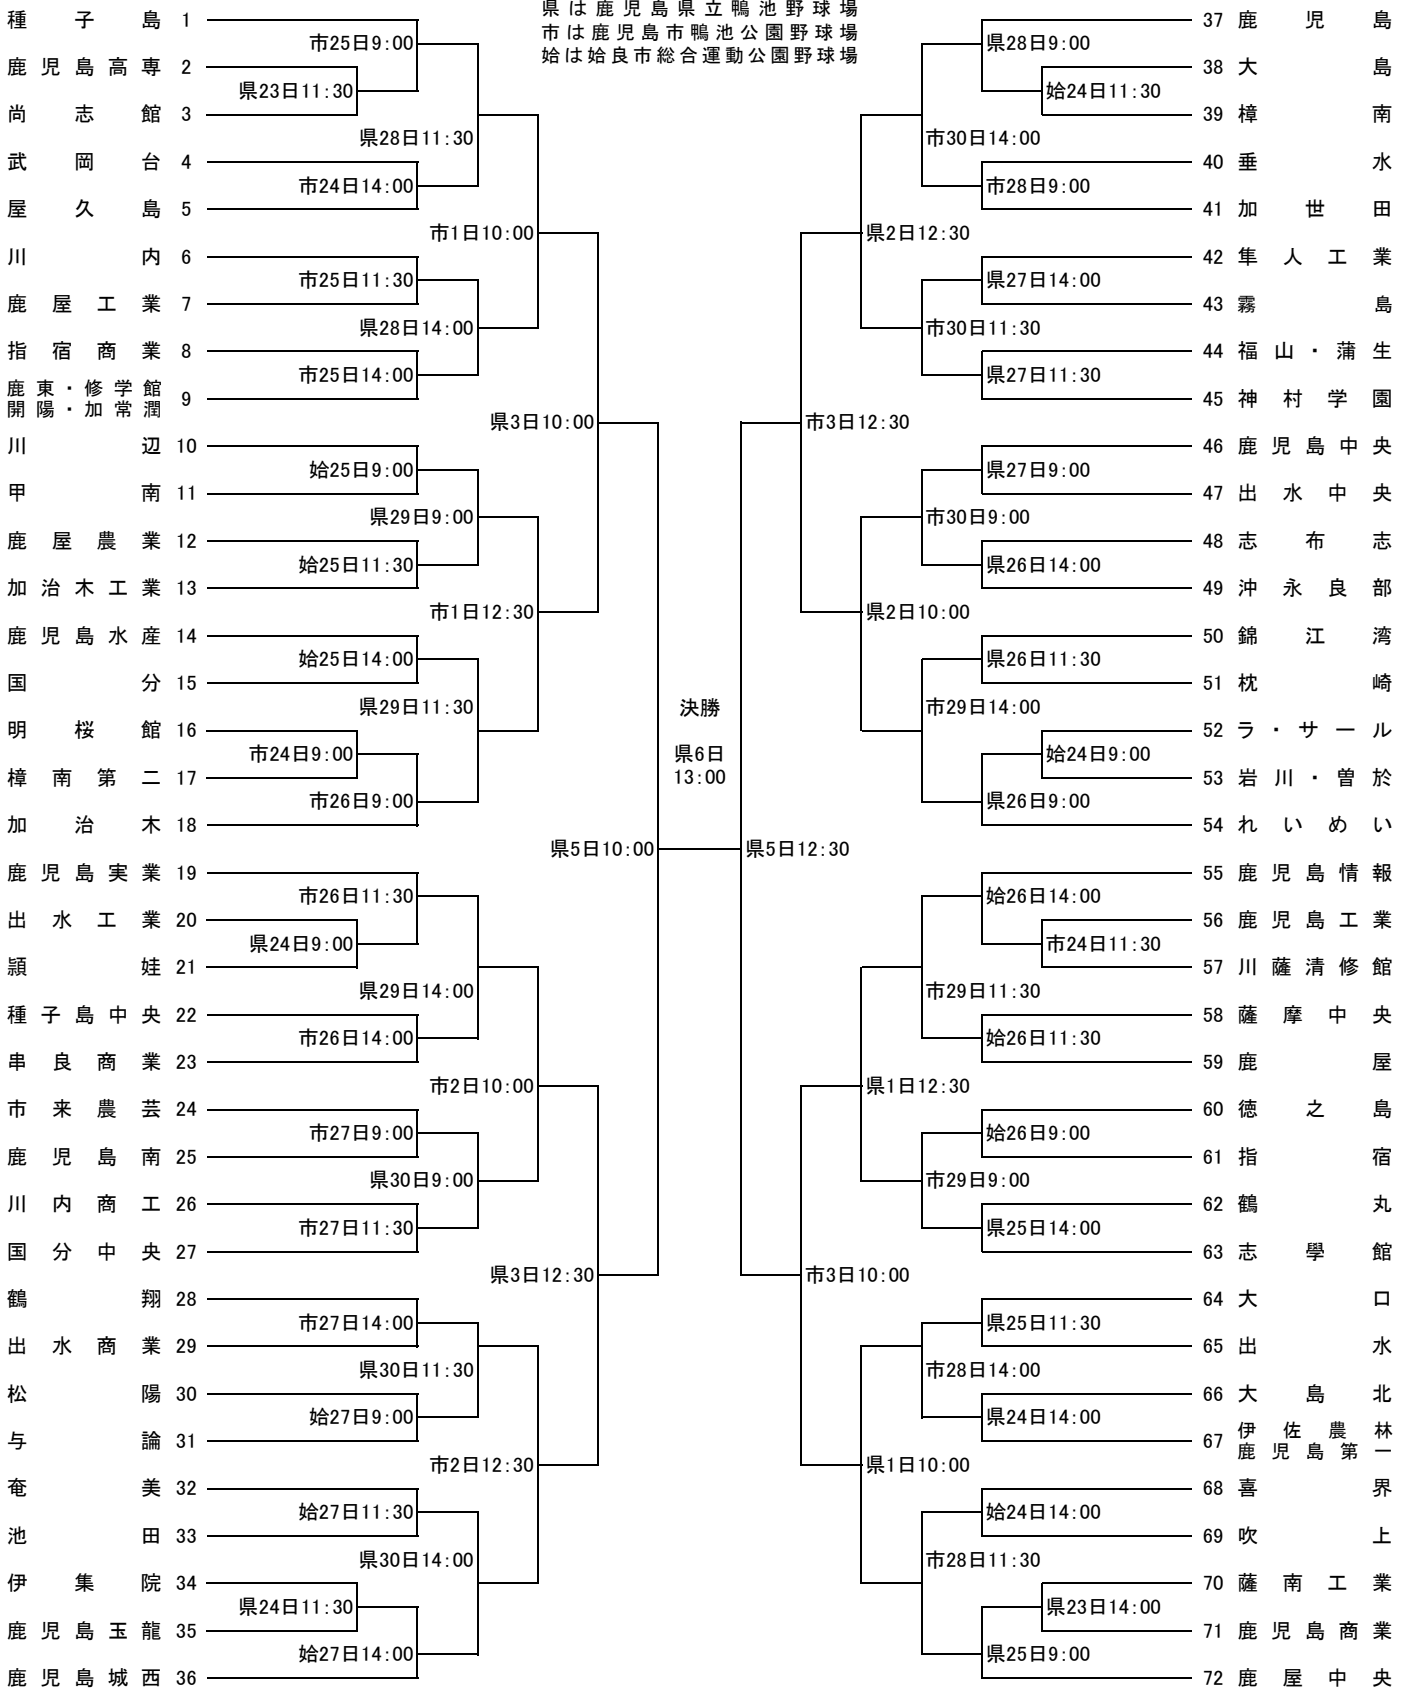

第135回九州地区高等学校野球大会鹿児島県予選組合せ表

平成26年9月23日(火)～10月6日(月)(雨天順延) 於: 県立鴨池球場・鴨池市民球場・始良町野球場

準決勝前日は休養日

県は鹿児島県立鴨池野球場
市は鹿児島市鴨池公園野球場
始は始良市総合運動公園野球場

開会式 9月23日(火) 10:00 県立鴨池球場<雨天時 県立鴨池野球場屋外練習場>
選手宣誓 志布志 高校 主将 矢上 忠嗣 (やがみ ただつぐ) 君